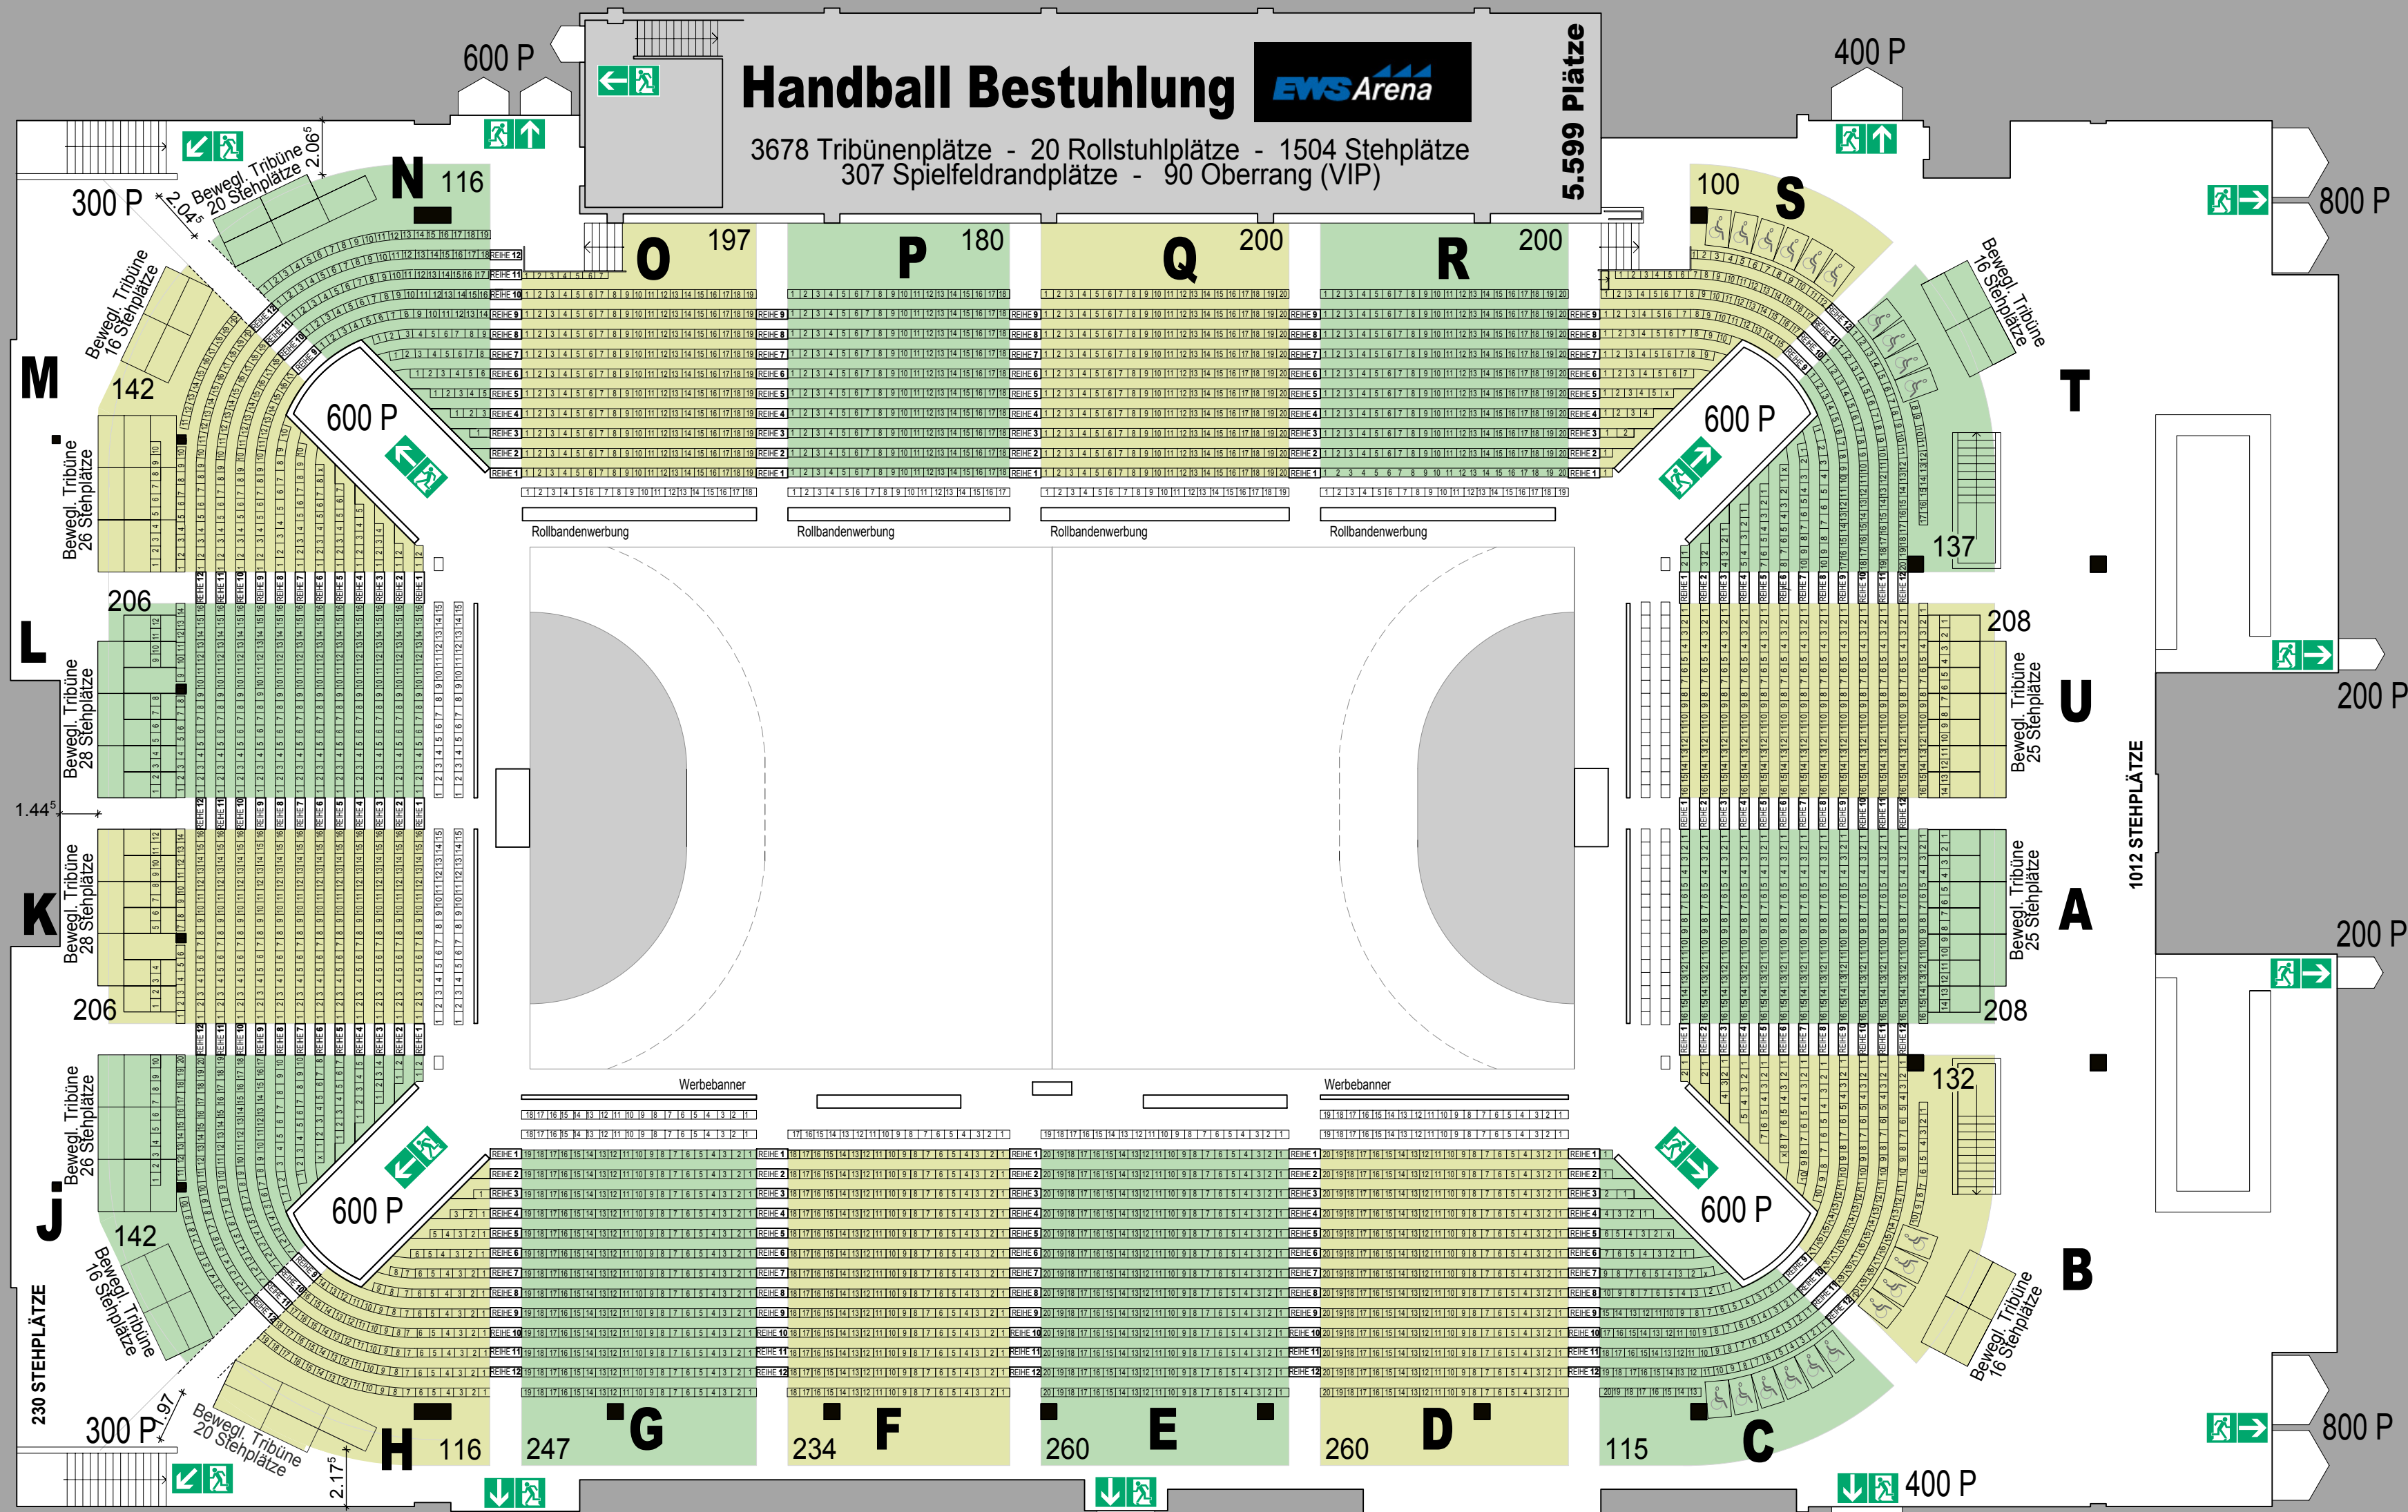

Handball Bestuhlung **EWS Arena**

3678 Tribünenplätze - 20 Rollstuhlplätze - 1504 Stehplätze
307 Spielfeldrandplätze - 90 Oberrang (VIP)

5.599 Plätze

gefertigt: architekturbüro fai peter welz
73033 göppingen / schillerplatz 8/1
fai-welz.de

BESTUHLUNGSPLAN EWS ARENA		Maßstab 1:200	1	2	3	4	5
Antragsteller: EWS-Arena-Betriebsgesellschaft mbH Nördliche Ringstr. 87 73033 Göppingen		Architekt: Architekturbüro FAI Peter Welz Schillerplatz 8/1 73033 Göppingen					